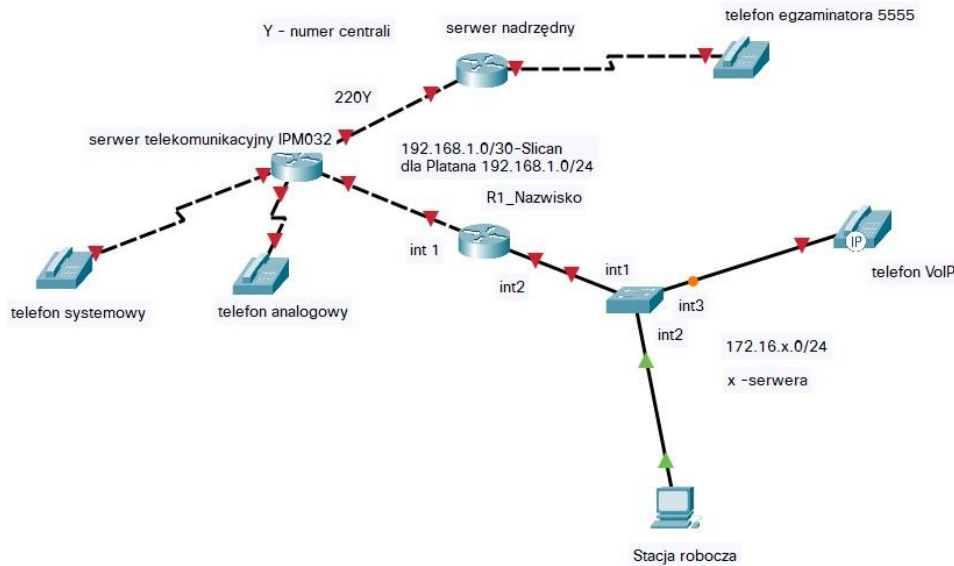

Zadanie 3 – VoIP+mikrotik+DHCP

Skonfiguruj sieć:

1. Zaadresuj interfejsy rutera zgodnie z podanym schematem (screen)
2. Zmień nazwę rutera na Nazwisko (screen)
3. Skonfiguruj serwer DHCP na routerze tak aby przydzielał adresy dla stacji roboczej i telefonu VoIP – rezerwacja adresów (screeny)
4. Sprawdź czy komputer pinguje VoIP i ruter (screen)
5. Skonfiguruj nazwę serwera teleinformatycznego: NazwiskoXX, gdzie XX to dwucyfrowy nr z dziennika, jeżeli to konieczne, ustaw opis centrali (pole komentarz): (screen) – x numer serwera telekomunikacyjnego
6. Ustaw linie wewnętrzne abonentów: (screen)
 - Kasa – numer wewnętrzny x01 (linia wewnętrzna telefon systemowy nr 1)
 - Sklep1 - numer wewnętrzny x02 (linia wewnętrzna analogowa nr 1)
 - Magazyn – numer wewnętrzny x03 (VoIP)
7. Ustaw dla abonenta Sklep1 (nr wew. x01) możliwość wykonywania tylko połączeń alarmowych oraz na prefix 788 (screen 2x)
8. Jeśli abonent Magazyn (nr wew. x03) jest zajęty, to następuje przekierowanie na abonenta Kasa (x01) (screen)
9. Utwórz grupę rozdzwaniającą o nazwie Sklepy i numerze xx1, dodaj do niej wszystkich abonentów (screen)

10. Wykonaj kopię zapasową konfiguracji centrali o nazwie kopia_zapasowa_centrali i zapisz ją na pulpicie konta użytkownika Administracja (screen)
11. . skonfiguruj numer analogowej linii miejskiej LZM nr1 na 55XX, gdzie XX to dwucyfrowy nr stanowiska, np. dla 01 – 5501, dla nr 12 – 5512, z komentarzem (opisem) analogowa miejska1, (screen)
12. w ruchu przychodzącym połączenie z linii miejskiej na numer 55XX, gdzie XX to dwucyfrowy nr stanowiska, np. dla 01 – 5501, dla nr 12 – 5512 - bez zapowiedzi ; jeśli numer nie zostanie wybrany, ma nastąpić połączenie z abonentem Kasa– numer wewnętrzny x03, (screen)
13. Zarejestruj telefon VoIP
14. 12. Przetestuj dzwoniąc do nauczyciela na numer 5555 (screen)